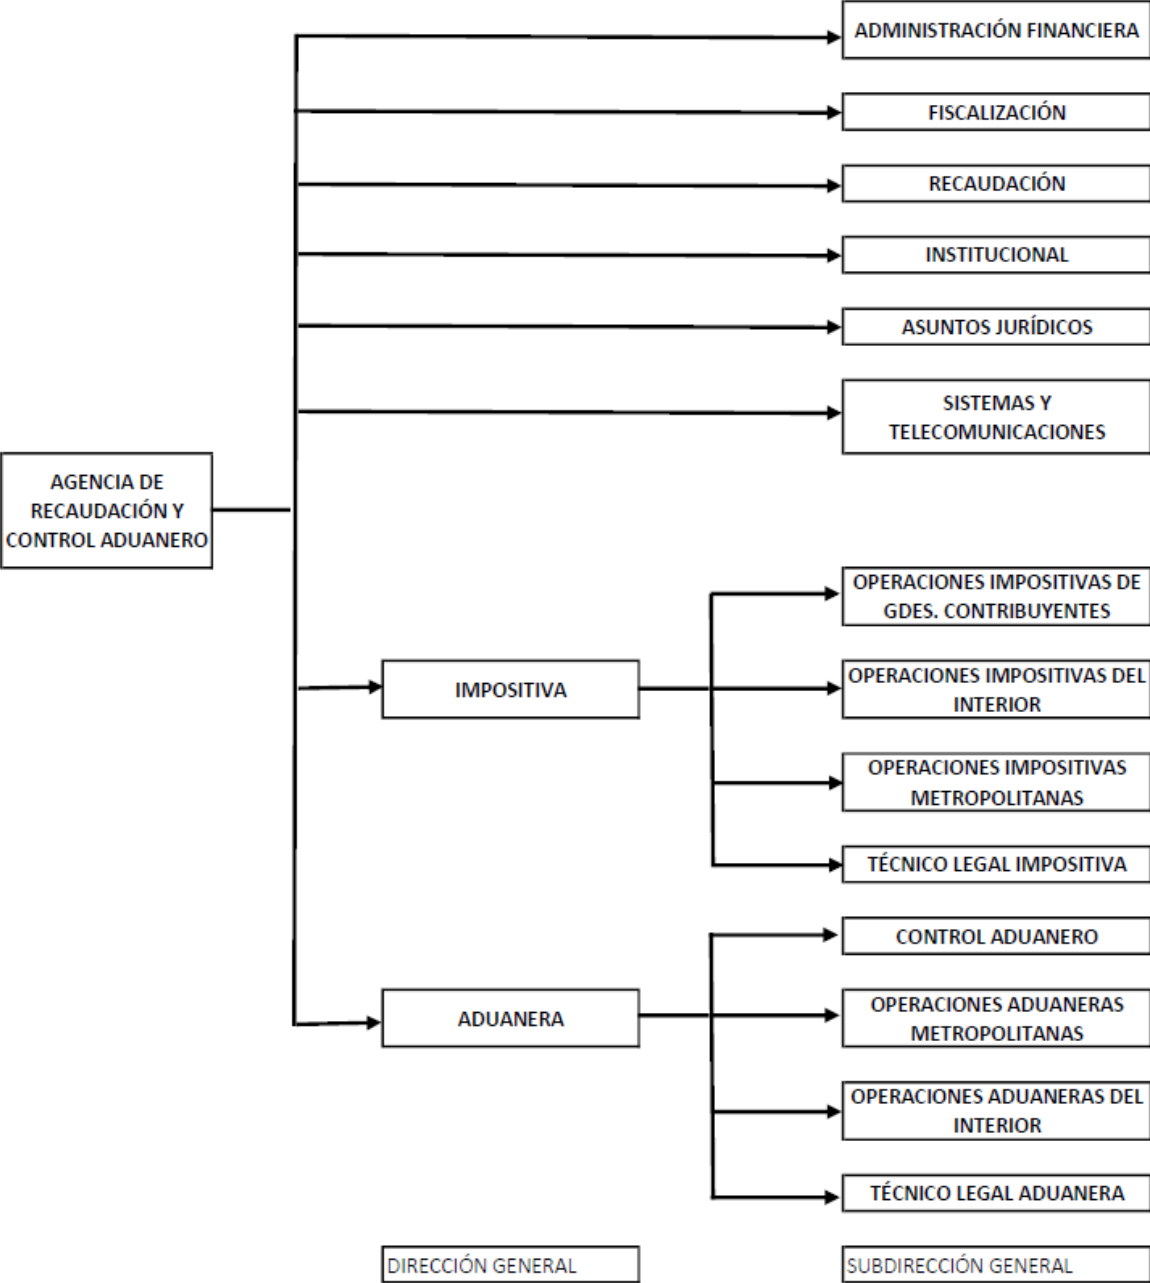

ANEXO I

República Argentina - Poder Ejecutivo Nacional
AÑO DE LA RECONSTRUCCIÓN DE LA NACIÓN ARGENTINA

Hoja Adicional de Firmas
Anexo

Número:

Referencia: ANEXO I - Estructura orgánica y funcional ARCA

El documento fue importado por el sistema GEDO con un total de 1 pagina/s.