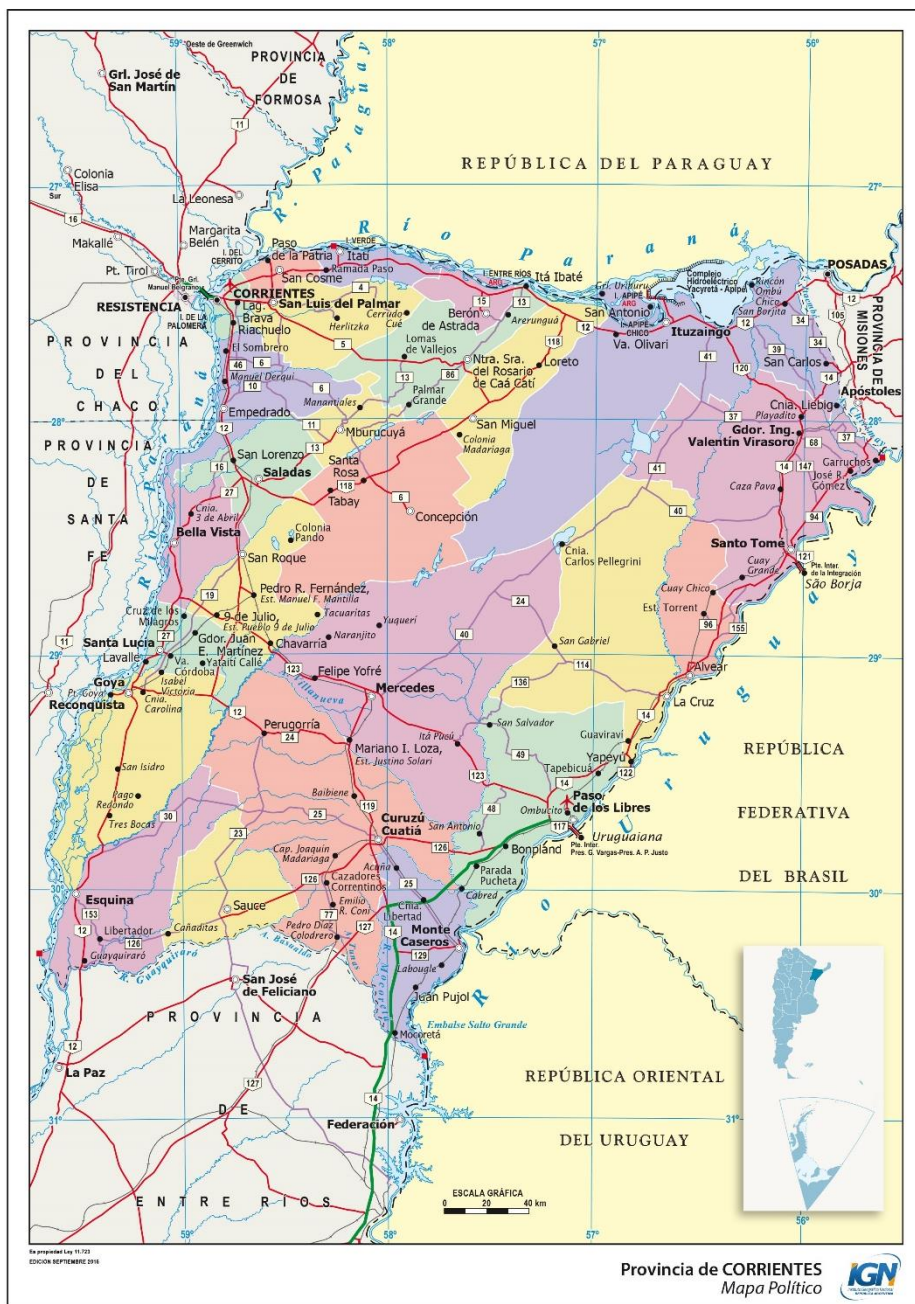

Provincia: CORRIENTES

Provincia de CORRIENTES
 Mapa Político

Fuente: <https://www.ign.gov.ar/AreaServicios/Descargas/MapasEscolares>

AÑO 2022

RESOLUCIÓN N°	SECTOR / ACTIVIDAD	DEPARTAMENTOS	MOTIVO	VIGENCIA
36/2022 MINISTERIO DE AGRICULTURA, GANADERÍA Y PESCA	Explotaciones agropecuarias	Todo el territorio provincial	Sequías y/o incendios	Desde 1/01/2022 Hasta 1/07/2022
869/2022 MINISTERIO DE ECONOMÍA	Explotaciones agropecuarias	Todo el territorio provincial	Sequías y/o incendios	Prórroga de la emergencia hasta 31/12/2022

AÑO 2021

RESOLUCIÓN N°	SECTOR / ACTIVIDAD	DEPARTAMENTOS	MOTIVO	VIGENCIA
37/2021 MINISTERIO DE AGRICULTURA, GANADERÍA Y PESCA	Sector forestal	Departamentos de Concepción, Esquina, General Alvear, General Paz, Goya, Ituzaingó, Mburucuyá, Saladas, San Miguel, San Roque y Santo Tomé	Incendio	Por el término de un año a partir del 01/12/2020

AÑO 2020

RESOLUCIÓN N°	SECTOR / ACTIVIDAD	DEPARTAMENTOS	MOTIVO	VIGENCIA
30/2020 MINISTERIO DE AGRICULTURA, GANADERIA Y PESCA	Sector hortícola	Departamentos de Bella Vista, Lavalle, Goya y San Roque	Intensos vientos y lluvias registrados durante los días 15 y 20 de diciembre de 2019	Plazo de SEIS (6) meses a partir del 01/01/2020
	Viveros cítricos	Departamento de Bella Vista		
225/2020 MINISTERIO DE AGRICULTURA, GANADERIA Y PESCA	Explotaciones ganaderas	Departamentos Bella Vista, Berón de Astrada, Capital, Empedrado, General Paz, Goya, Itatí, Lavalle, Mburucuyá, Saladas, San Cosme, San Luis del Palmar y San Roque	Sequía	Desde 1/09/2020 Hasta 1/09/2021